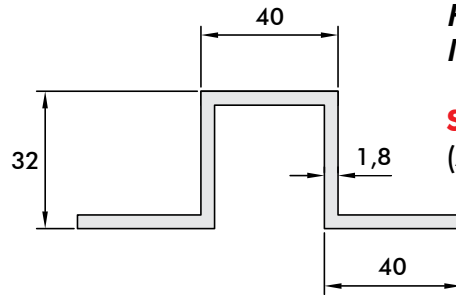

MET044

fri tech® Terrassenprofil

fri tech® Terrassenprofil

Das **fri tech®** Terrassenprofil aus Aluminium wird als **Unterkonstruktion für Holzterrassen** verwendet.

- › Beständig gegen Witterung
- › Einfache und zeitsparende Montage
- › Geringes Eigengewicht
- › Mit Entwässerungslöcher
- › Auch in RAL 7016 lagernd
- › **Stangenlänge: 6000 mm**
(Abnahme nur als ganze Stange möglich)

Hut-Profil - für Aluminium Unterkonstruktion

Hut-Profil für die vertikale und horizontale Montage von Fassadenplatten.

Stangenlänge: 6000 mm
(Abnahme nur als ganze Stange möglich)

Oberfläche	Preis ab 1 Stange	Preis ab 34 Stangen (ab 200 lfm)	Abnahmemenge in Stangen
LM A6/C35 schwarz eloxiert	/Stange	/Stange	
LM blank	/Stange	/Stange	

Z-Profil - für Aluminium Unterkonstruktion

Z-Profil für die vertikale und horizontale Montage von Fassadenplatten.

Stangenlänge: 6000 mm
(Abnahme nur als ganze Stange möglich)

Oberfläche	Preis ab 1 Stange	Preis ab 34 Stangen (ab 200 lfm)	Abnahmemenge in Stangen
LM A6/C35 schwarz eloxiert	/Stange	/Stange	
LM blank	/Stange	/Stange	