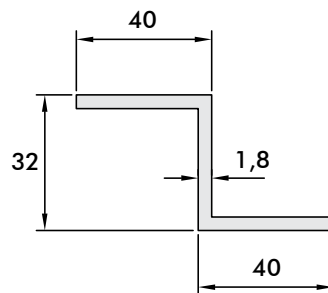

Hut-Profil - für Aluminium Unterkonstruktion

Hut-Profil für die vertikale und horizontale Montage von Fassadenplatten.

Stangenlänge: 6000 mm
(Abnahme nur als ganze Stange möglich)

Oberfläche	Preis ab 1 Stange	Preis ab 34 Stangen (ab 200 lfm)	Abnahmemenge in Stangen
LM A6/C35 schwarz eloxiert	/Stange	/Stange	
LM blank	/Stange	/Stange	

Z-Profil - für Aluminium Unterkonstruktion

Z-Profil für die vertikale und horizontale Montage von Fassadenplatten.

Stangenlänge: 6000 mm
(Abnahme nur als ganze Stange möglich)

Oberfläche	Preis ab 1 Stange	Preis ab 34 Stangen (ab 200 lfm)	Abnahmemenge in Stangen
LM A6/C35 schwarz eloxiert	/Stange	/Stange	
LM blank	/Stange	/Stange	