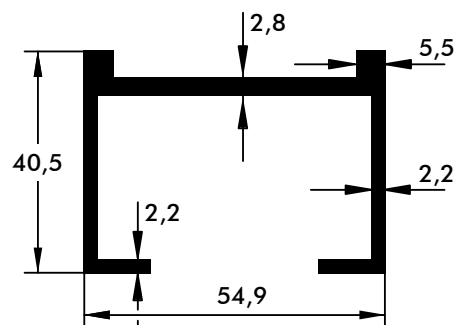

Oberfläche	Preis ab 1 Stange	Preis ab 17 Stangen (ab 100 lfm)	Preis ab 84 Stangen (ab 500 lfm)	Abnahmemenge in Stangen
LM RAL 7016 Anthrazitgrau	/Stange	/Stange	/Stange	
LM blank	/Stange	/Stange	/Stange